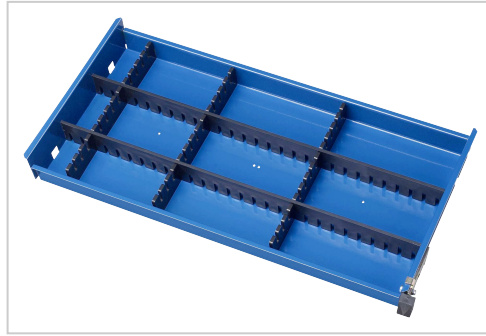

Schubladen Einteilungsset

Artikelnummer 09-300-1

Länge 280mm

Breite 570mm

Höhe 40mm

Beschreibung

- 2 x Rasterleiste für Breite, Kunststoff, L565 x H40 x S5 mm
- 3 x Rasterleiste für Tiefe, Kunststoff, L285 x H40 x S5 mm
- Hinweis: Eine Anti-Rutsch-Matte kann zusätzlich verwendet/ingelegt werden. Das Einteilungsset kann auch für die Fronthöhen 130/105, 195/130, 260 mm eingesetzt werden.

Eigenschaften

Breite 570 mm

Tiefe 280 mm

Höhe 40 mm

Detailbilder