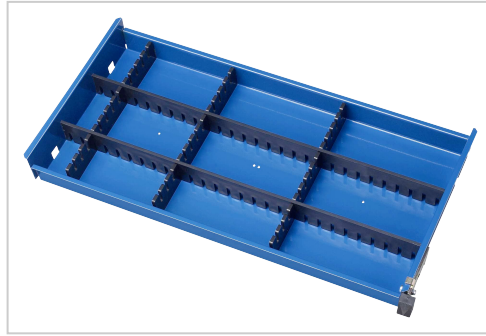

Schubladen Einteilungsset

Artikelnummer 09-300-2
Länge 280mm
Breite 570mm
Höhe 105mm

Beschreibung

- 2 x Rasterleiste für Breite, Kunststoff, L565 x H100 x S5 mm
- 3 x Rasterleiste für Tiefe, Kunststoff, L285 x H100 x S5 mm
- Hinweis: Eine Anti-Rutsch-Matte kann zusätzlich verwendet/ingelegt werden.

Eigenschaften

Höhe 105 mm
Breite 570 mm
Tiefe 280 mm

Detailbilder