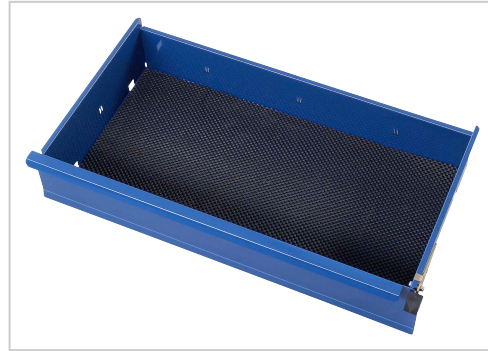

Anti-Rutsch-Matte

Artikelnummer 09-ARM5730

Länge 280mm

Breite 570mm

Höhe 2mm

Beschreibung

- 1 x Anti-Rutsch-Matte zum Einlegen in die Schublade, B570 x T280 x S2 mm.
- Für alle Schubladenhöhen.

Eigenschaften

Breite 570 mm

Plattenstärke 2 mm

Höhe 2 mm

Tiefe 280 mm

Detailbilder