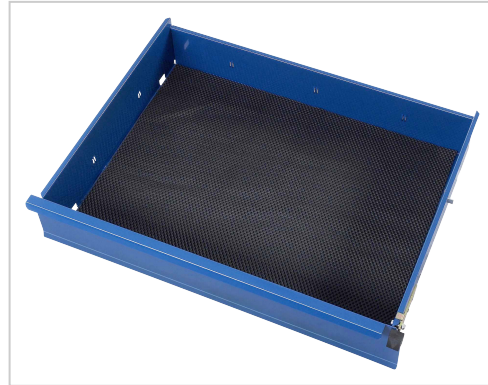

Anti-Rutsch-Matte

Artikelnummer 09-ARM5745

Länge 430mm

Breite 570mm

Höhe 2mm

Beschreibung

- 1 x Anti-Rutsch-Matte zum Einlegen in die Schublade, B570 x T560 x S2 mm.
- Für alle Schubladenhöhen.

Eigenschaften

Breite 570 mm

Tiefe 430 mm

Plattenstärke 2 mm

Höhe 2 mm

Detailbilder